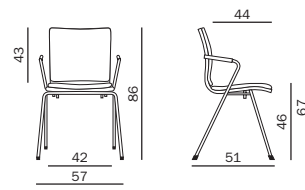

CI 542

CI 641

CI 642

Die Gestaltung von Züco Cima passt sich dem formgebenden Design an. So ist Züco Cima mit Polsterkissen oder rutschhemmender Sitzfläche erhältlich. Das Resultat: Angenehmer Sitzkomfort. Und der garantiert, dass Seminarteilnehmer auch längeren Vorträgen mit höchster Konzentration folgen können. Züco Cima est conçu de telle manière qu'il se fond dans le design dominant. Ainsi Züco Cima est également disponible avec des coussins capitonnés et une assise antiglisse. Résultat: un confort d'assise optimal. Il garantit une concentration maximale des participants au séminaire, notamment en cas de longues interventions. Züco Cima's exterior matches its structural design. For example, the Züco Cima is available with padded cushions or anti-slip seat surface. The result is pleasant seating comfort. And that's a guarantee that seminar delegates will be able to maintain their concentration through even the longest lectures.