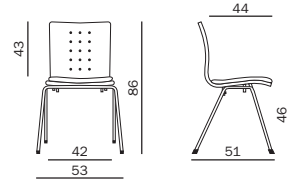

CI 542

CI 641

CI 642

Die Gestaltung von Züco Cima passt sich dem formgebenden Design an. So ist Züco Cima mit Polsterkissen oder rutschhemmender Sitzfläche erhältlich. Das Resultat: Angenehmer Sitzkomfort. Und der garantiert, dass Seminarteilnehmer auch längeren Vorträgen mit höchster Konzentration folgen können. Züco Cima est conçu de telle manière qu'il se fond dans le design dominant. Ainsi Züco Cima est également disponible avec des coussins capitonnés et une assise antiglisse. Résultat: un confort d'assise optimal. Il garantit une concentration maximale des participants au séminaire, notamment en cas de longues interventions. Züco Cima's exterior matches its structural design. For example, the Züco Cima is available with padded cushions or anti-slip seat surface. The result is pleasant seating comfort. And that's a guarantee that seminar delegates will be able to maintain their concentration through even the longest lectures.