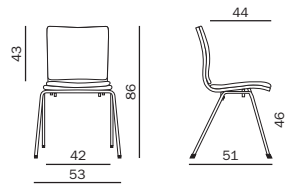

CI 542

CI 641

CI 642

Die Gestaltung von Züco Cima passt sich dem formgebenden Design an. So ist Züco Cima mit Polsterkissen oder rutschhemmender Sitzfläche erhältlich. Das Resultat: Angenehmer Sitzkomfort. Und der garantiert, dass Seminarteilnehmer auch längeren Vorträgen mit höchster Konzentration folgen können. Züco Cima est conçu de telle manière qu'il se fond dans le design dominant. Ainsi Züco Cima est également disponible avec des coussins capitonnés et une assise antiglisse. Résultat: un confort d'assise optimal. Il garantit une concentration maximale des participants au séminaire, notamment en cas de longues interventions. Züco Cima's exterior matches its structural design. For example, the Züco Cima is available with padded cushions or anti-slip seat surface. The result is pleasant seating comfort. And that's a guarantee that seminar delegates will be able to maintain their concentration through even the longest lectures.