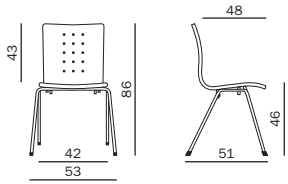

CI 041

CI 042

CI 541

CI 542

CI 641

CI 642

Die Gestaltung von Züco Cima passt sich dem formgebenden Design an. So ist Züco Cima mit Polsterkissen oder rutschhemmender Sitzfläche erhältlich. Das Resultat: Angenehmer Sitzkomfort. Und der garantiert, dass Seminarteilnehmer auch längeren Vorträgen mit höchster Konzentration folgen können. Züco Cima est conçu de telle manière qu'il se fond dans le design dominant. Ainsi Züco Cima est également disponible avec des coussins capitonnés et une assise antiglisse. Résultat: un confort d'assise optimal. Il garantit une concentration maximale des participants au séminaire, notamment en cas de longues interventions. Züco Cima's exterior matches its structural design. For example, the Züco Cima is available with padded cushions or anti-slip seat surface. The result is pleasant seating comfort. And that's a guarantee that seminar delegates will be able to maintain their concentration through even the longest lectures.