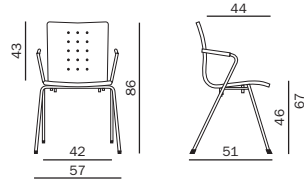

CI 041

CI 042

CI 541

CI 542

CI 641

CI 642

Die Gestaltung von Züco Cima passt sich dem formgebenden Design an. So ist Züco Cima mit Polsterkissen oder rutschhemmender Sitzfläche erhältlich. Das Resultat: Angenehmer Sitzkomfort. Und der garantiert, dass Seminarteilnehmer auch längeren Vorträgen mit höchster Konzentration folgen können. Züco Cima est conçu de telle manière qu'il se fond dans le design dominant. Ainsi Züco Cima est également disponible avec des coussins capitonnés et une assise antiglisse. Résultat: un confort d'assise optimal. Il garantit une concentration maximale des participants au séminaire, notamment en cas de longues interventions. Züco Cima's exterior matches its structural design. For example, the Züco Cima is available with padded cushions or anti-slip seat surface. The result is pleasant seating comfort. And that's a guarantee that seminar delegates will be able to maintain their concentration through even the longest lectures.