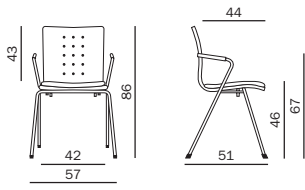

CI 542

CI 641

CI 642

Die Gestaltung von Züco Cima passt sich dem formgebenden Design an. So ist Züco Cima mit Polsterkissen oder rutschhemmender Sitzfläche erhältlich. Das Resultat: Angenehmer Sitzkomfort. Und der garantiert, dass Seminarteilnehmer auch längeren Vorträgen mit höchster Konzentration folgen können. Züco Cima est conçu de telle manière qu'il se fond dans le design dominant. Ainsi Züco Cima est également disponible avec des coussins capitonnés et une assise antiglisse. Résultat: un confort d'assise optimal. Il garantit une concentration maximale des participants au séminaire, notamment en cas de longues interventions. Züco Cima's exterior matches its structural design. For example, the Züco Cima is available with padded cushions or anti-slip seat surface. The result is pleasant seating comfort. And that's a guarantee that seminar delegates will be able to maintain their concentration through even the longest lectures.