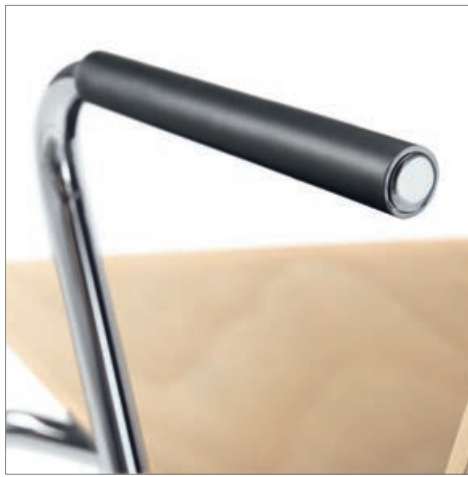

Design plus Komfort, auch mit Armlehnen möglich. **Design allié au confort, également disponible avec accoudoirs.** Design plus confort, also available with armrests.