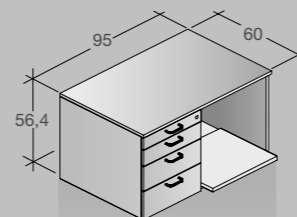

desk-add

Beistellmöbel | Auxiliary Furniture